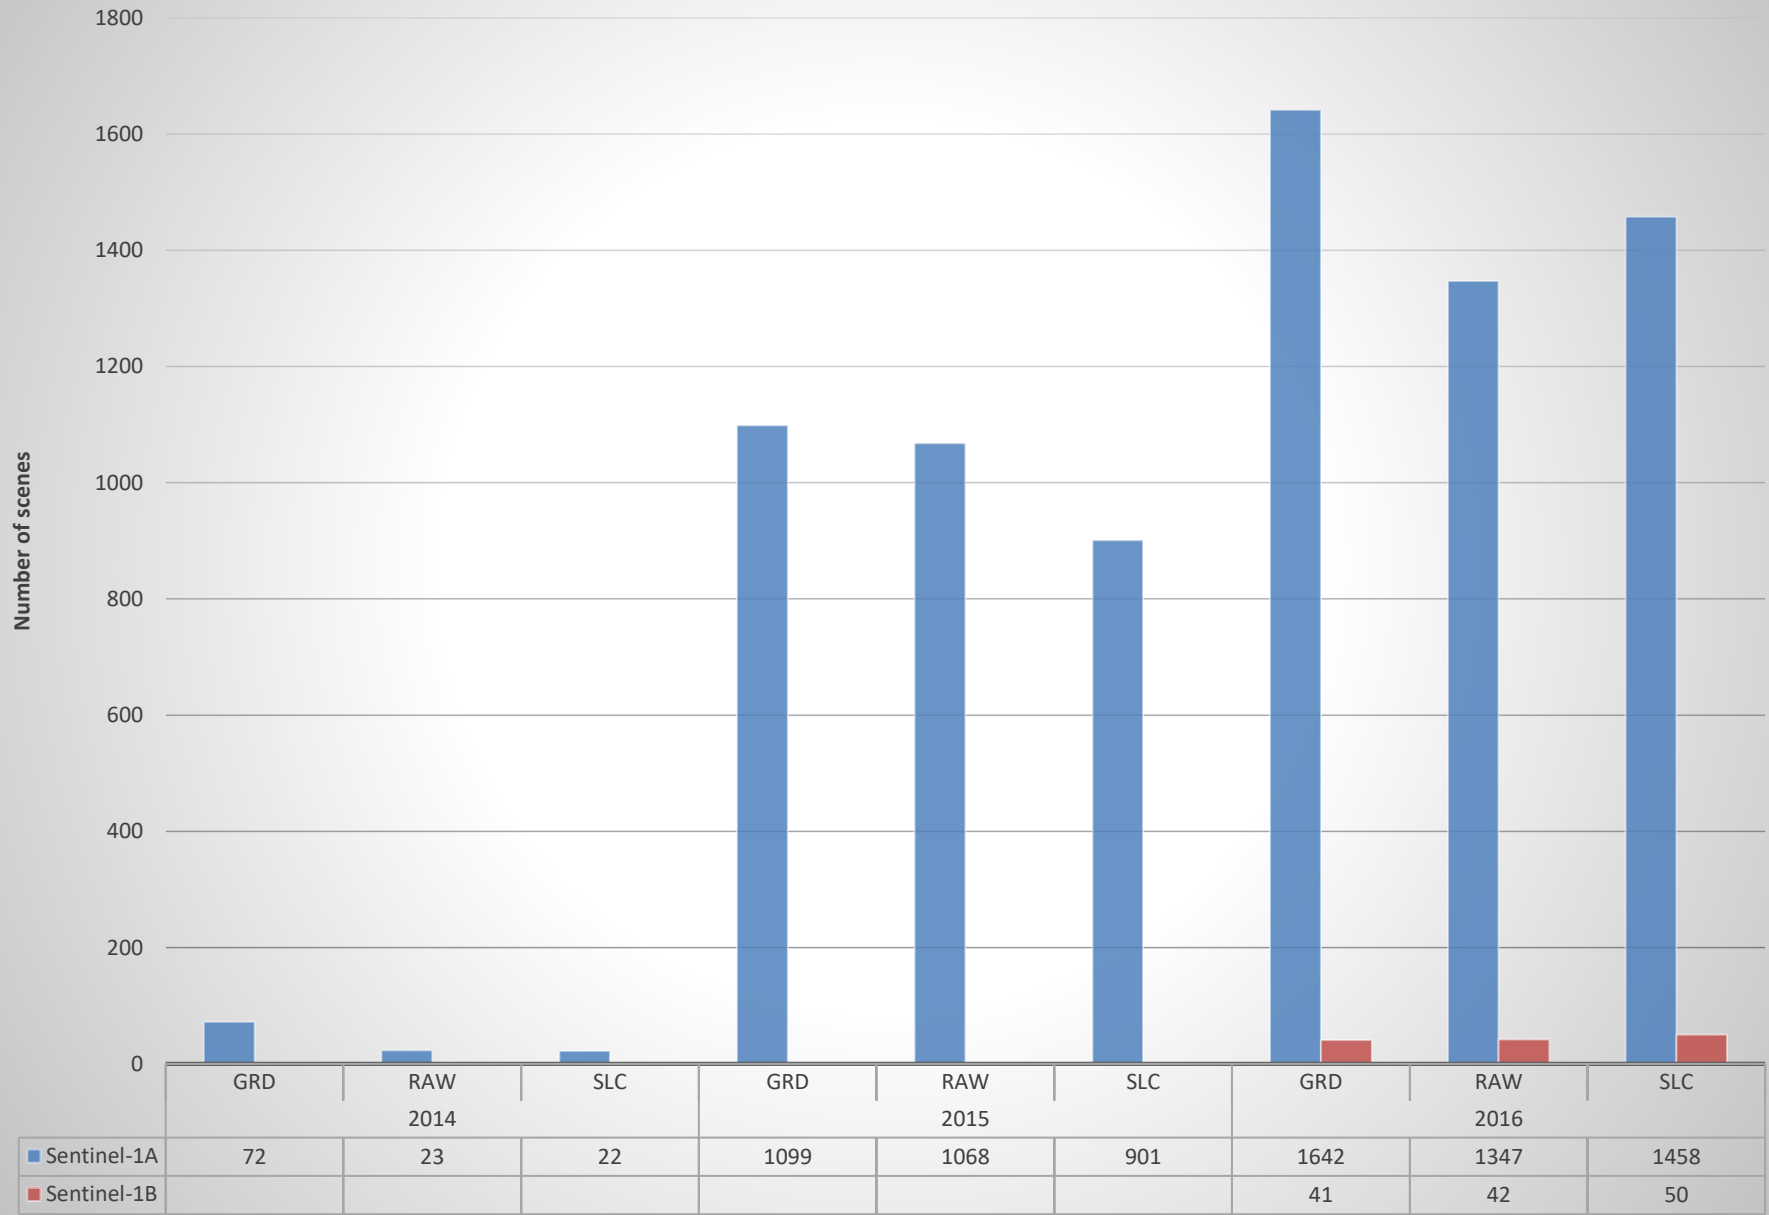

Sentinel-1 Coverage of South Africa

Count of Year		Mission		
Year	Processing Level	Sentinel-1A	Sentinel-1B	Grand Total
2014		117		117
	GRD	72		72
	RAW	23		23
	SLC	22		22
2015		3068		3068
	GRD	1099		1099
	RAW	1068		1068
	SLC	901		901
2016		4447	133	4580
	GRD	1642	41	1683
	RAW	1347	42	1389
	SLC	1458	50	1508
Grand Total		7632	133	7765